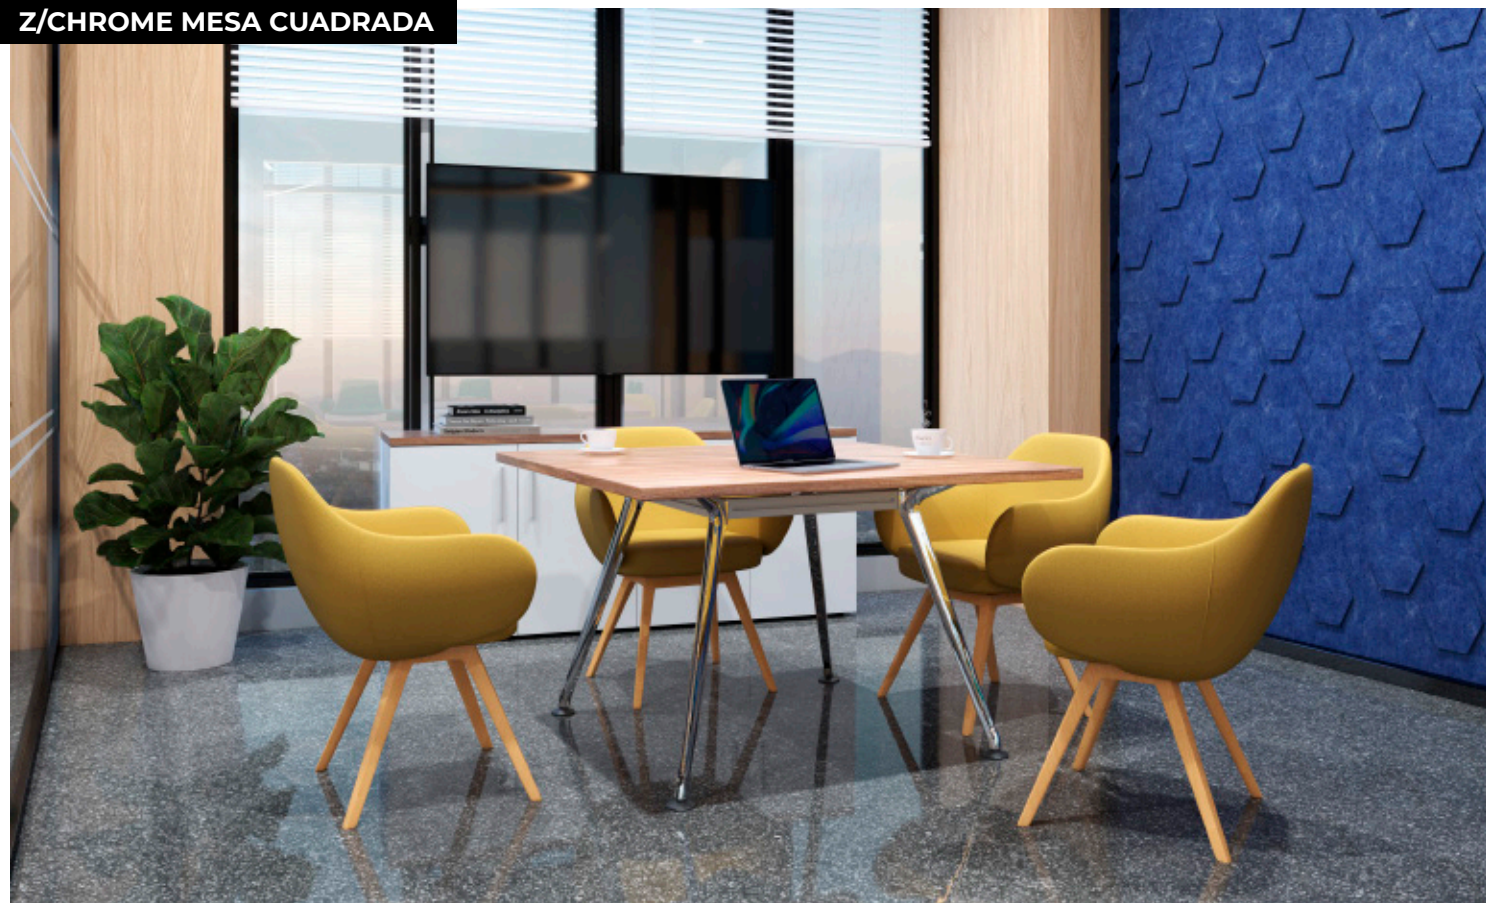

Z/CHROME MESA CUADRADA