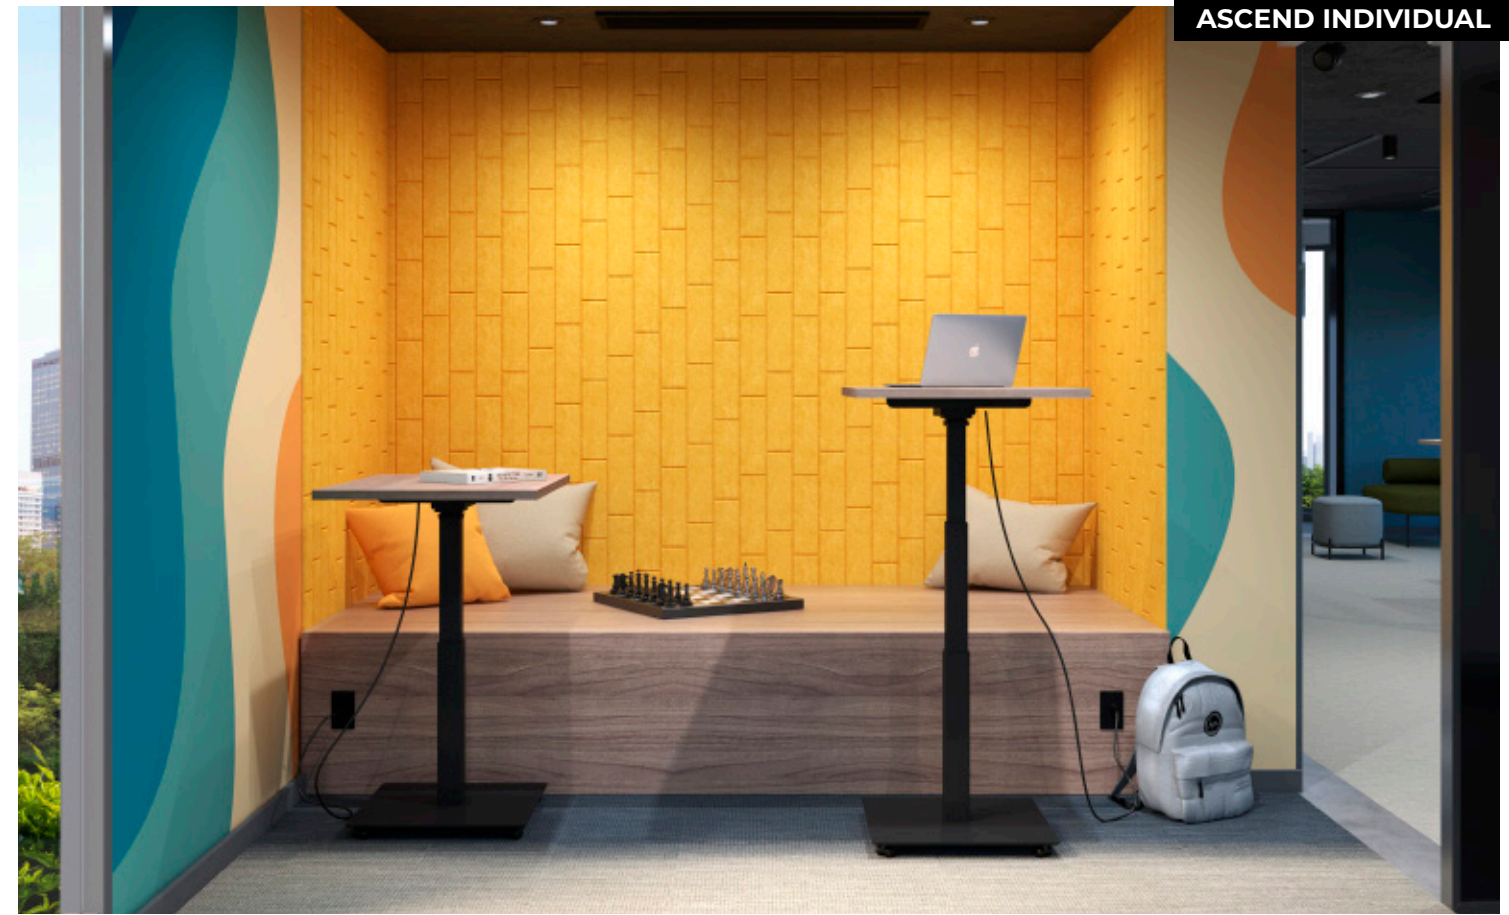

KAMOS PURE MESA DE JUNTAS

FREEDOM ABATIBLE

A/WHITE ABATIBLE

W/CHROME ABATIBLE

ASCEND SEMI EJECUTIVA

ASCEND INDIVIDUAL

ASCEND OPERATIVA

CONNECT ALTA