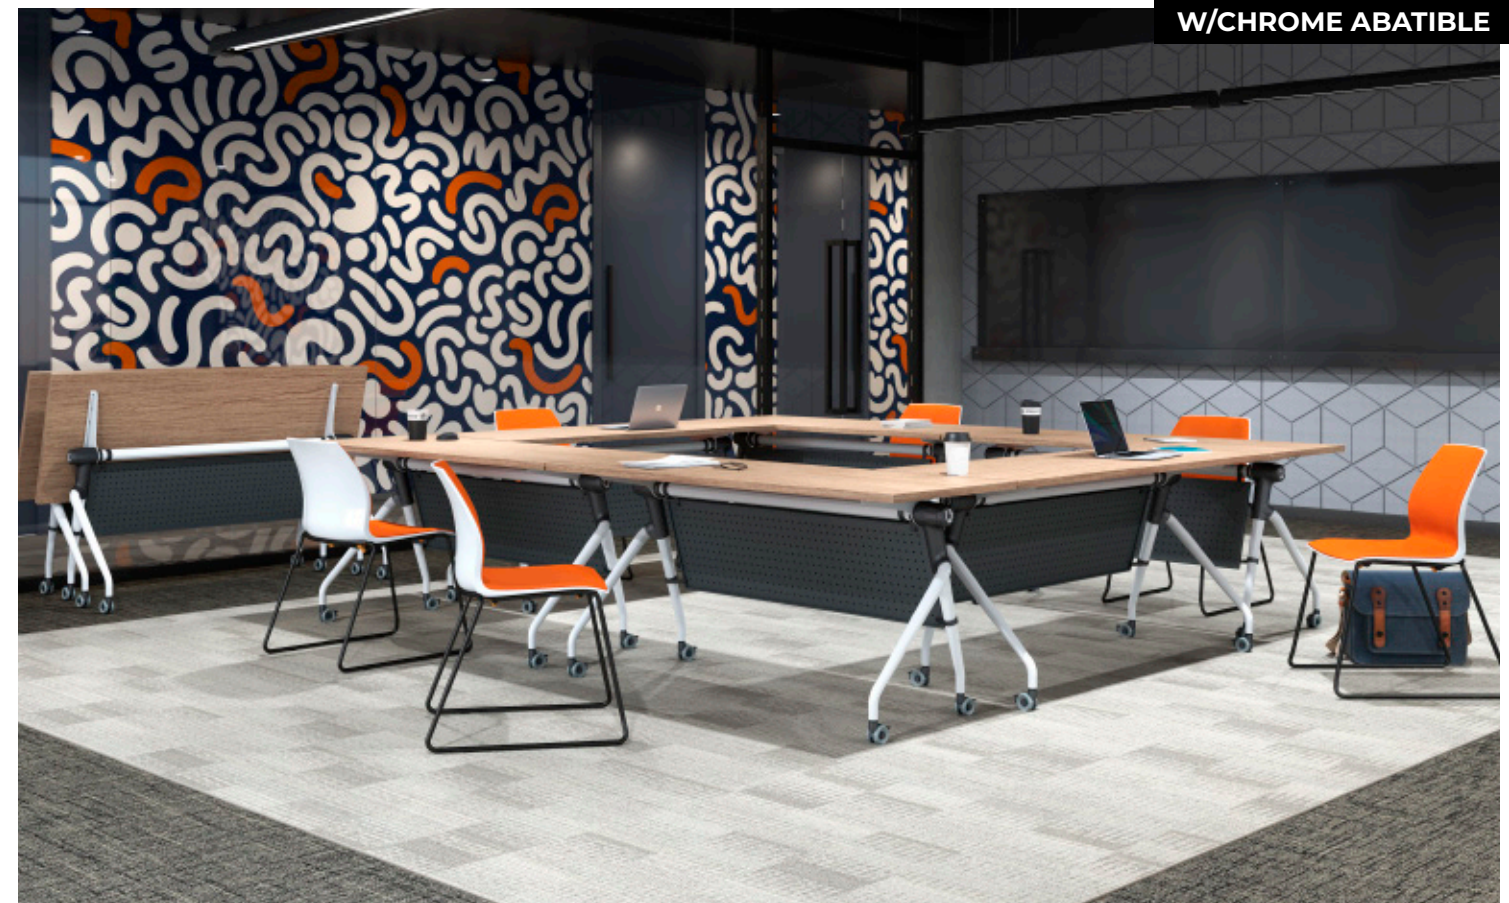

W/CHROME ABATIBLE